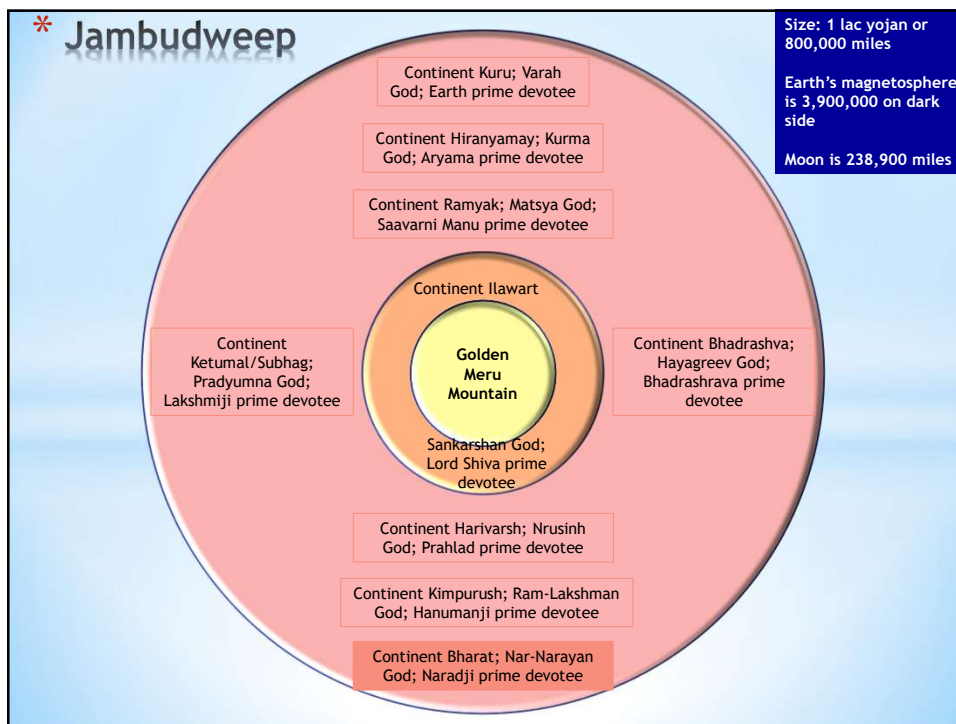

15

* Bharatkhand

Nar-Narayan God; Naradji prime devotee

12.5 Arya/Good Places	12.5 Good places mapped	13 Anarya/Difficult places	13 Anarya/Difficult place mapped
Poorva	Uttar Pradesh	Bangal	Bengal/Bihar
Vraj	Haryana, Vraj	Nepal	Nepal
Maalav	Maharashtra	Bhut	Bhutan
Maaru	Rajasthan	Kamakshi	Assam, East India
Punjab	Punjab	Sindh	Pakistan
Gujarat	Gujarat	Kabul	Afghanistan
Dakshin	Karnatak	Lahore	Pakistan
Malbaar	Kerala	Multan	Pakistan
Tilang	Tamilnadu	Iran	Iran
Dravid	Andhra Pradesh	Asantbol	Istanbul
Baarmalaar		Arab	Arab world
Sorath	Gujarat, Saurashtra	Swal	
0.5 Kuchchh	Kuchchh	Pilpilaam	Philippines

16